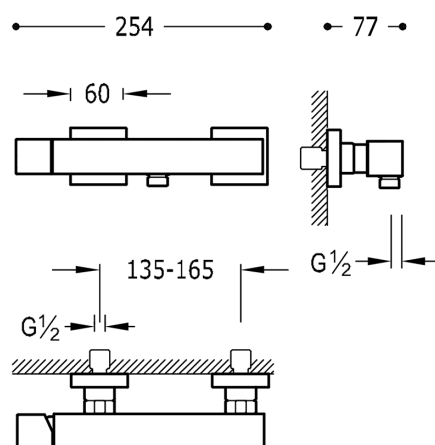

TRES

107167

CUADRO-TRES Jednopaková sprchová baterie

Ruční sprcha s nastavitelným držákem, proti usaz. vod. kamene a flexi hadicí SATIN. v chromovém provedení, s ovládací kostkou

Ruční sprcha z mosazi

Certifikace BELGAQUA (Belgie)

Provedení Chrom.

Tres Comercial, S.A. | C/Penedès, 16-26 | Zona Industrial, Sector A | 08759 Vallirana (Barcelona)

T (+34) 936834004 | F (+34) 936835061 | infotres@tresgriferia.com

www.tresgriferia.com