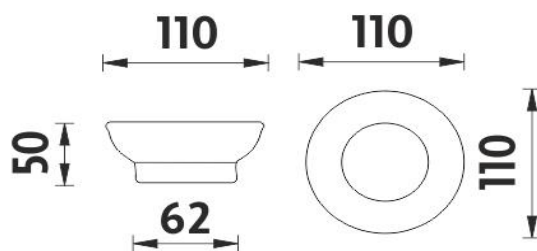

1059LA

Lada stojánková

→ 110 ↑ 50 ↗ 110

Mýdlenka
Keramická mýdlenka.

Soap dish
Ceramic soap dish.

Náhradní díly / Spare parts

materiál - úprava (barva) / material - surface finish (colour) :
glazovaná keramika-
glazed ceramics-