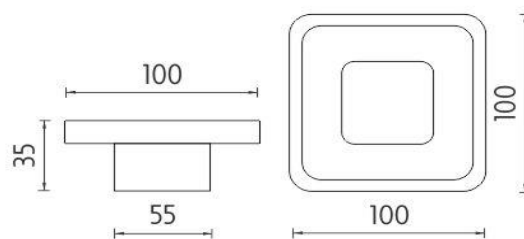

1059C-Ki

Náhradní díl

→ 110 ↑ 110 ↗ 60

Náhradní mýdlenka-matované sklo
Náhradní mýdlenka pro sérii KIBO-matované sklo

Spare soap dish for KIBO series - satinated glass.

Náhradní díly / Spare parts

materiál - úprava (barva) / material - surface finish (colour) :
sklo-
glass-