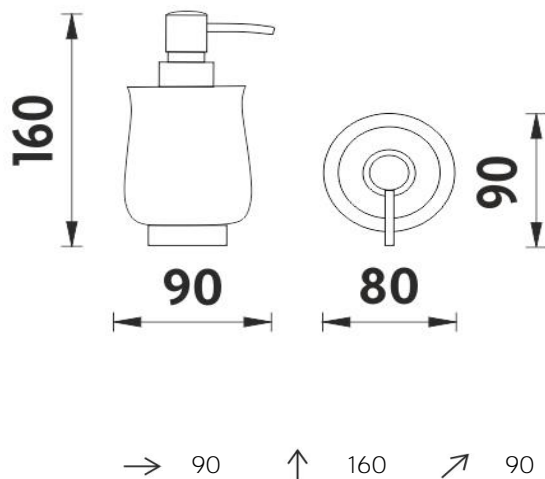

## Dávkovač tekutého mýdla

Keramický dávkovač na tekuté mýdlo. Objem 300ml.  
Pumpička plast. Povrchová úprava staroměd'.

Soap dispenser

Ceramic liquid soap dispenser. Volume 300 ml. Plastic pump.  
Antique copper surface finish.

## Náhradní díly / Spare parts

1028LA-80  
*Pumpička LADA- staroměd'*  
*Pump LADA - antique copper*

1029LA  
*Nádobka dávkovače LADA*  
*Container for dispenser LADA*

materiál - úprava (barva) / material - surface finish (colour) :  
**glazovaná keramika, pumpička plast-chrom-**  
glazed ceramics, plastic-chrome pump-