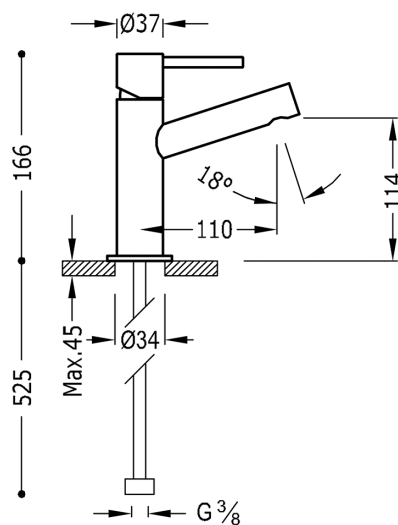

TRES

06210301

MAX-TRES Jednopáková umyvadlová baterie

v chromovém provedení, ručka

System proti opaření umožňující omezit maximální požadovanou teplotu.

Provedení Chrom.

Tres Comercial, S.A. | C/Penedès, 16-26 | Zona Industrial, Sector A | 08759 Vallirana (Barcelona)