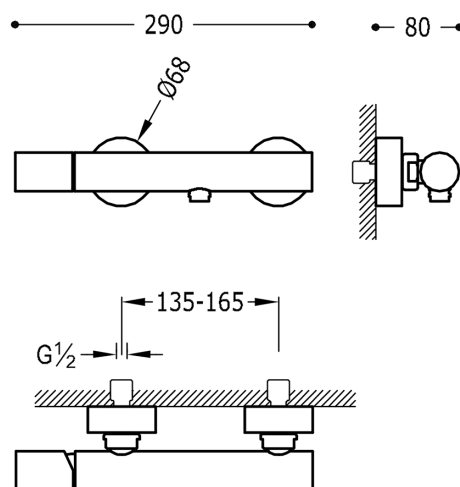

TRES

06116701

MAX-TRES Sprchová baterie

Ruční sprcha s nastaviteľným držákom, proti usaz. vod. kamene a flexi hadice SATIN.
v chromovom provedení, s ovládací kostkou

Ruční sprcha z mosazi

Provedení Chrom.

Tres Comercial, S.A. | C/Penedès, 16-26 | Zona Industrial, Sector A | 08759 Vallirana (Barcelona)