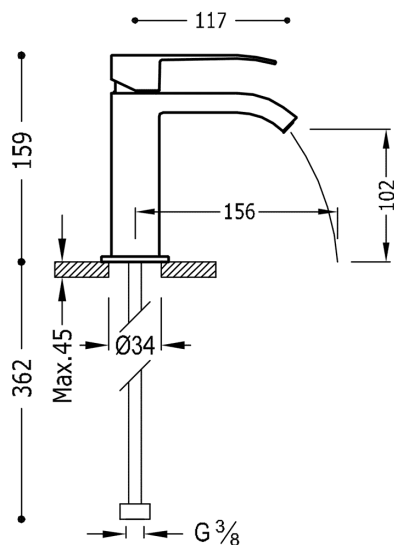

## 00610101

### CUADRO-TRES Jednopaková umyvadlová baterie

ramínko s vodopádem. \* POZNÁMKA: Baterie typu vodopádu je doplněna dvěma regulačními kohouty s filtrem (Kód.: 91.34.525)  
v chromovém provedení, ručka

System proti opaření umožňující omezit maximální požadovanou teplotu.